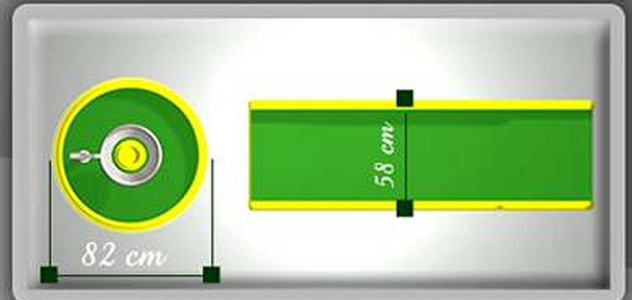

TEKNİK ŞARTNAME

BASKET GOLF

MİNİ GOLF 35

TEKNİK ÖZELLİKLER

MALZEME ADI	Fiberglass (CTP, Cam Elyaf Takviyeli Polyester)				
MALZEME İÇERİĞİ	Tekne Polyesteri, Cam Elyafı, Hızlandırıcı, Dondurucu, UV Dayanımlı Jelkot ve Renk Pigmentleri, Ahşap malzeme (OSB veya Su Kontrplağı), 304 Paslanmaz Krom.				
ÖZELLİKLER	- Her türlü iklim koşullarına dayanıklı, - Taşınabilir, - Bedensel engellilerin oynamasına elverişli tasarım, - Oyun alanı PP sentetik çim halı kaplı, - 304 paslanmaz krom pota ve düğümsüz ağdan file,				
EBADLAR	Parkur No	Max. Uzunluk (cm)	Max. Genişlik (cm)	Max. Yükseklik (cm)	Ağırlık (kg)
	1. Rampa	143	58	25	13
	2. Pota	82 (çap)		55	12
AKSESUARLAR	2 Adet Golf Sopası, 6 Adet Golf Topu.				
GARANTİ	Tüm ürünlerimiz malzeme ve işçilik hatalarına karşı 2 yıl garanti altındadır.				

BASKET GOLF