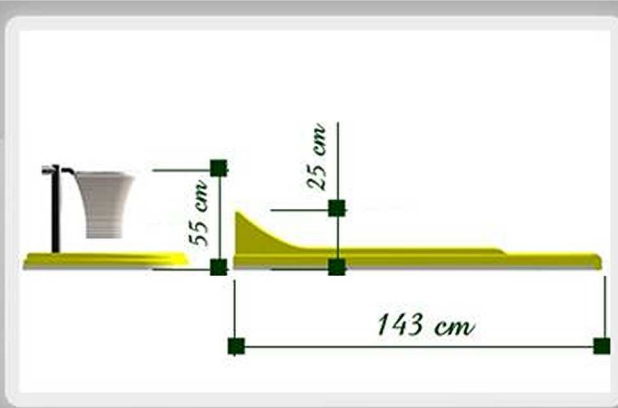

TEKNİK ŞARTNAME

BASKET GOLF

MİNİ GOLF 35

TEKNİK ÖZELLİKLER

MALZEME ADI	Fiberglass (CTP, Cam Elyaf Takviyeli Polyester)				
MALZEME İÇERİĞİ	Tekne Polyesteri, Cam Elyafı, Hızlandırıcı, Dondurucu, UV Dayanımlı Jelkot ve Renk Pigmentleri, Ahşap malzeme (OSB veya Su Kontrplağı), 304 Paslanmaz Krom.				
ÖZELLİKLER	<ul style="list-style-type: none">- Her türlü iklim koşullarına dayanıklı,- Taşınabilir,- Bedensel engellilerin oynamasına elverişli tasarım,- Oyun alanı PP sentetik çim halı kaplı,- 304 paslanmaz krom pota ve düğümsüz ağdan file,				
EBADLAR	Parkur No	Max. Uzunluk (cm)	Max. Genişlik (cm)	Max. Yükseklik (cm)	Ağırlık (kg)
	1. Rampa	143	58	25	13
	2. Pota	82 (çap)		55	12
AKSESUARLAR	2 Adet Golf Sopası, 6 Adet Golf Topu.				
GARANTİ	Tüm ürünlerimiz malzeme ve işçilik hatalarına karşı 2 yıl garanti altındadır.				

BASKET GOLF

TEKNİK ŞARTNAME

MİNİ GOLF 35

BASKET GOLF

UYGULAMA FOTOĞRAFLARI