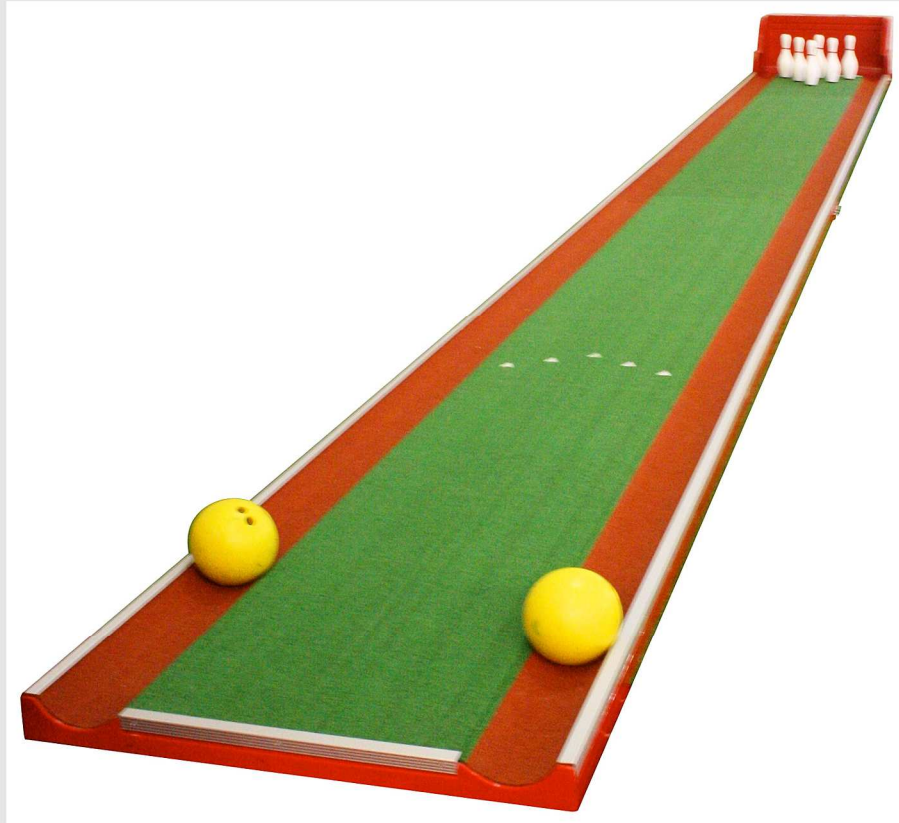

TEKNİK ŞARTNAME

BAHÇE BOWLINGİ

MİNİ GOLF 35

TEKNİK ÖZELLİKLER

MALZEME ADI	Fiberglass, yüzey kaplaması 2 renk, 6 mm sentetik özel dokuma çim halı.			
ÖZELLİKLER	Taşınabilir, Her türlü iklim koşullarına dayanıklı, Oyun alanı 2 renk, 6 mm sentetik özel dokuma çim halı, Kenarlarda koruyucu alüminyum çıta.			
EBADLAR	Max.Uzunluk (m)	Max.Genişlik (m)	Max.Yükseklik (cm)	Max.Ağırlık (kg)
Oyun alanı	10,00	1,05	10	184
Dolap	0,75	1,05	45	19
AKSESUARLAR	Pin : 6 Adet (Fırınlanmış gürgen üzeri plastik kaplama) h: 38 cm w: 1.600 gr.			
	Top : 2 Adet (Fırınlanmış gürgen üzeri plastik kaplama) çap: 18,5 cm w: 2.700 gr.			
PAKETLEME ÖLÇÜSÜ	505 x 110 x 13 cm	-	2 parça oyun alanı,	
	106 x 46 x 76 cm	-	1 parça dolap	
GARANTİ	Tüm ürünlerimiz malzeme ve işçilik hatalarına karşı 2 yıl garanti altındadır.			

GARDEN BOWLING

TEKNİK ŞARTNAME

MİNİ GOLF 35

BAHÇE BOWLINGİ

ÜRÜN FOTOĞRAFLARI