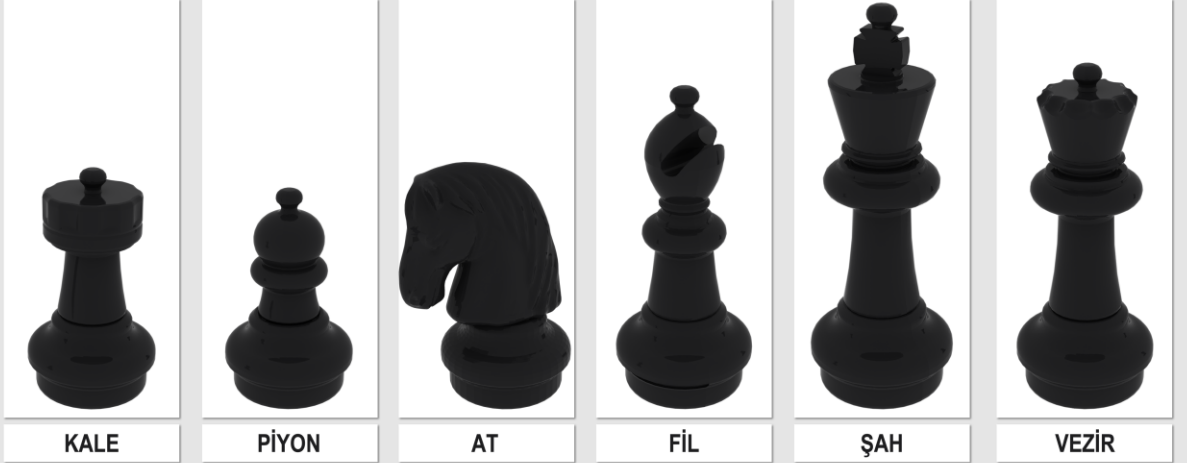

TEKNİK ŞARTNAME

BAHÇE SATRANCI (Plastik)

MİNİ GOLF 35

TEKNİK ÖZELLİKLER

Bahçe satranç takımı, insanların özellikle çocukların çok ilgisini çeken bir ürün grubudur.

- 32 adet satranc taşı,
- Sert, dayanıklı, Orijinal hammadde,
- Polietilen plastik,
- Her hava koşuluna uygun,
- Son derece dayanıklı,
- Rahat oyun oynanabilmesi için yeterli ağırlık,
- Daha fazla ağırlık için; figürlerin tümünün altında su konulabilecek hazne.

AKSESUARLAR	FİGÜR	Taban Çapı (cm)	Boy (cm)	Ağırlık (kg)	Adet
	ŞAH / King	25	64	1,190	2
	VEZİR / Queen	25	58	1,150	2
	KALE / Rook	25	46	0,900	4
	FİL / Bishop	25	53	0,900	4
	AT / Knight	25	46	1,000	4
	PIYON / Pawn	25	40	0,860	16

GARANTİ

Tüm ürünlerimiz malzeme ve işçilik hatalarına karşı **2 yıl** garanti altındadır.

FİGÜRLER ve ÖZELLİKLERİ

PAKETLEME

Paketleme Ölçüsü : 55x77x66 cm - 51x74x77 cm
Toplam Kutulu Ağırlık : 31,8 kg.
Yer Döşemesi Koli Ölçüleri : 33x33x44 cm x 2 koli
Toplam Yer Döşemesi Ağırlığı : 30 kg.