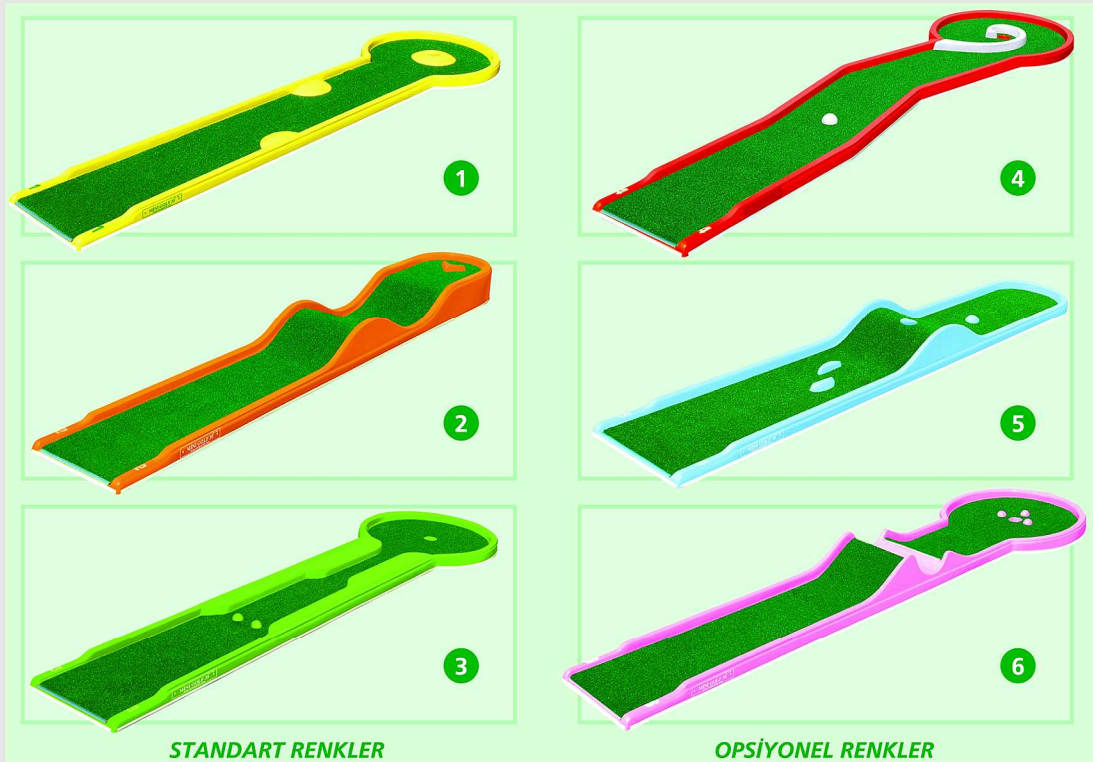

TEKNİK ŞARTNAME

HOBBY GOLF (6 DELİK)

MİNİ GOLF 35

TEKNİK ÖZELLİKLER

MALZEME ADI	Fiberglass (CTP , Cam Elyaf takviyeli Polyester)
MALZEME İÇERİĞİ	Tekne Polyesteri, Cam Elyafı, Hızlandırıcı, Dondurucu, UV Dayanımlı Jelkot ve Renk Pigmentleri, Ahşap Malzeme (OSB veya Su Kontraplağı), Demir Konstrüksiyon, Talk vb.
ÖZELLİKLER	Monoblok ve taşınabilir, Her türlü iklim koşullarına dayanıklı, Bedensel engellilerin oynamasına elverişli tasarım, Yağmur suyu tahliye sistemi, Oyun alanı PP sentetik çim halı kaplı, Sökülebilir engel versiyonları (üzerinde montajlı), Yükseklik ayarlı plastik ayaklar.
AKSESUARLAR	12 Adet Golf Sopası, 30 Adet Golf Topu, 6 Adet Bayrak, 1.000 Adet Skor Kartı, 1 Adet Golf Sopası Dolabı.
GARANTİ	Tüm ürünlerimiz malzeme ve işçilik hatalarına karşı 2 yıl garanti altındadır.

ÜRÜNLER ve ENGELLERİ

TEKNİK ŞARTNAME

MİNİ GOLF 35

HOBBY GOLF (6 DELİK)

TEKNİK ÇİZİMLER

HOBBY GOLF TEKNİK ÖLÇÜLER

					
55 kg	55 kg	55 kg	55 kg	55 kg	55 kg
h=14	h=25	h=14	h=14	h=25	h=25